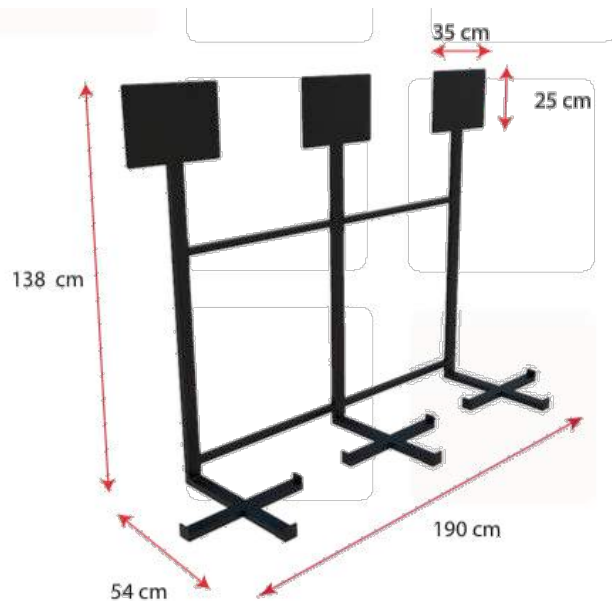

ESTRUCTURA PAPELERA 121 LTS PATRA TRES MODULOS.

- Medidas: 190cm frente x 138cm alto x 54cm profundidad.
  - Estructura tubular metálica.
- Copete metálico para publicidad/información.
  - Armable (tornillería tipo allen).
  - Pintura epoxica color negro.
- Incluye impreso en vinil adherible en los tres porta anuncios.
  - Características técnicas:
    - Perfil tubular de 1" x 1" cal. 18.
    - Perfil tubular de 19 x 45mm cal. 18.
  - Porta anuncio de lamina 25cm x 85cm.
    - Kit de tornillería para armado.
  - Precio: $3,499.00 + IVA
- Tiempo de entrega 7 a 10 días hábiles.