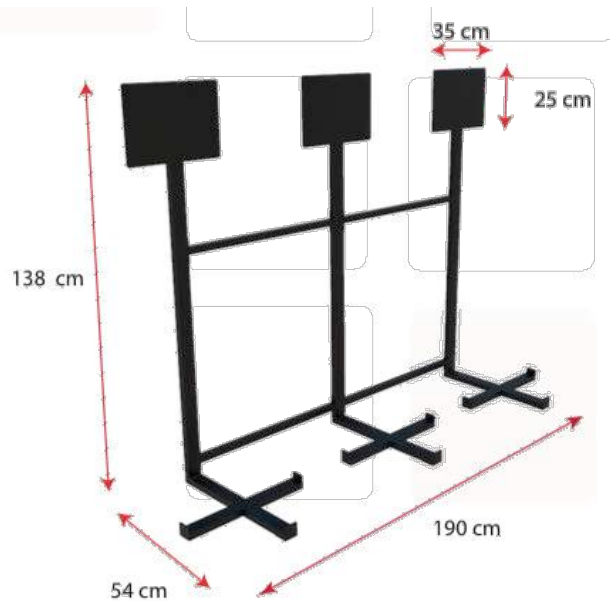

Islas Ecológicas

ESTRUCTURA PAPELERA 53 LTS PATRA TRES MODULOS.

- Medidas: 90cm frente x 121cm alto x 41cm profundidad.
- Estructura tubular metálica.
- Copete metálico para publicidad/información.
- Armable (tornillería tipo allen).
- Pintura epoxica color negro.
- Incluye impreso en vinil adherible en los tres porta anuncios.
- Características técnicas:
 - Perfil tubular de 1" x 1" cal. 18.
 - Perfil tubular de 19 x 45mm cal. 18.
 - Porta anuncio de lamina 25cm x 85cm.
 - Kit de tornillería para armado.
- Precio: \$2,519.00 + IVA
- Tiempo de entrega 7 a 10 días hábiles.

ESTRUCTURA PAPELERA 53 LTS PARA CUATRO MODULOS.

- Medidas: 120cm frente x 121cm alto x 41cm profundidad.
- Estructura tubular metálica.
- Copete metálico para publicidad/información.
- Armable (tornillería tipo allen).
- Pintura epoxica color negro.
- Incluye impreso en vinil adherible en los tres porta anuncios.
- Características técnicas:
 - Perfil tubular de 1" x 1" cal. 18.
 - Perfil tubular de 19 x 45mm cal. 18.
 - Porta anuncio de lamina 25cm x 85cm.
 - Kit de tornillería para armado.
- Precio: \$2,739.00 + IVA
- Tiempo de entrega 7 a 10 días hábiles.

ESTRUCTURA PAPELERA 121 LTS PATRA TRES MODULOS.

- Medidas: 190cm frente x 138cm alto x 54cm profundidad.
 - Estructura tubular metálica.
- Copete metálico para publicidad/información.
 - Armable (tornillería tipo allen).
 - Pintura epoxica color negro.
- Incluye impreso en vinil adherible en los tres porta anuncios.
 - Características técnicas:
 - Perfil tubular de 1" x 1" cal. 18.
 - Perfil tubular de 19 x 45mm cal. 18.
 - Porta anuncio de lamina 25cm x 85cm.
 - Kit de tornillería para armado.
 - Precio: \$3,499.00 + IVA
- Tiempo de entrega 7 a 10 días hábiles.